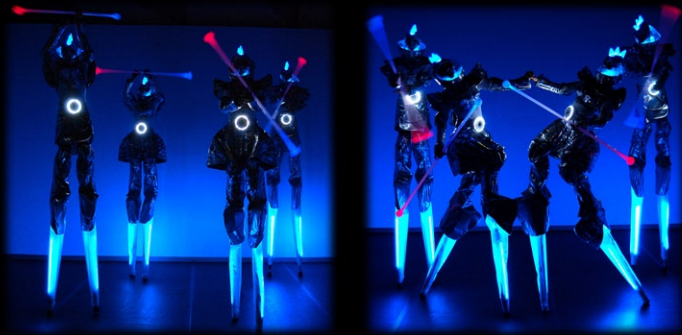

LES CYBERS

Spectacle déambulatoire électro-sonore
Pour 4 artistes échassiers, danseurs et jongleurs de lumières.
Déambulatoire puis spectacle final fixe de 8 minutes.

Un concept déambulatoire lumineux inspiré de l'univers de la science fiction.
Les silhouettes lumineuses des Cybers dansent et manipulent
des objets en créant un ballet de fumée et de lumières
sur une ambiance de musique électronique.